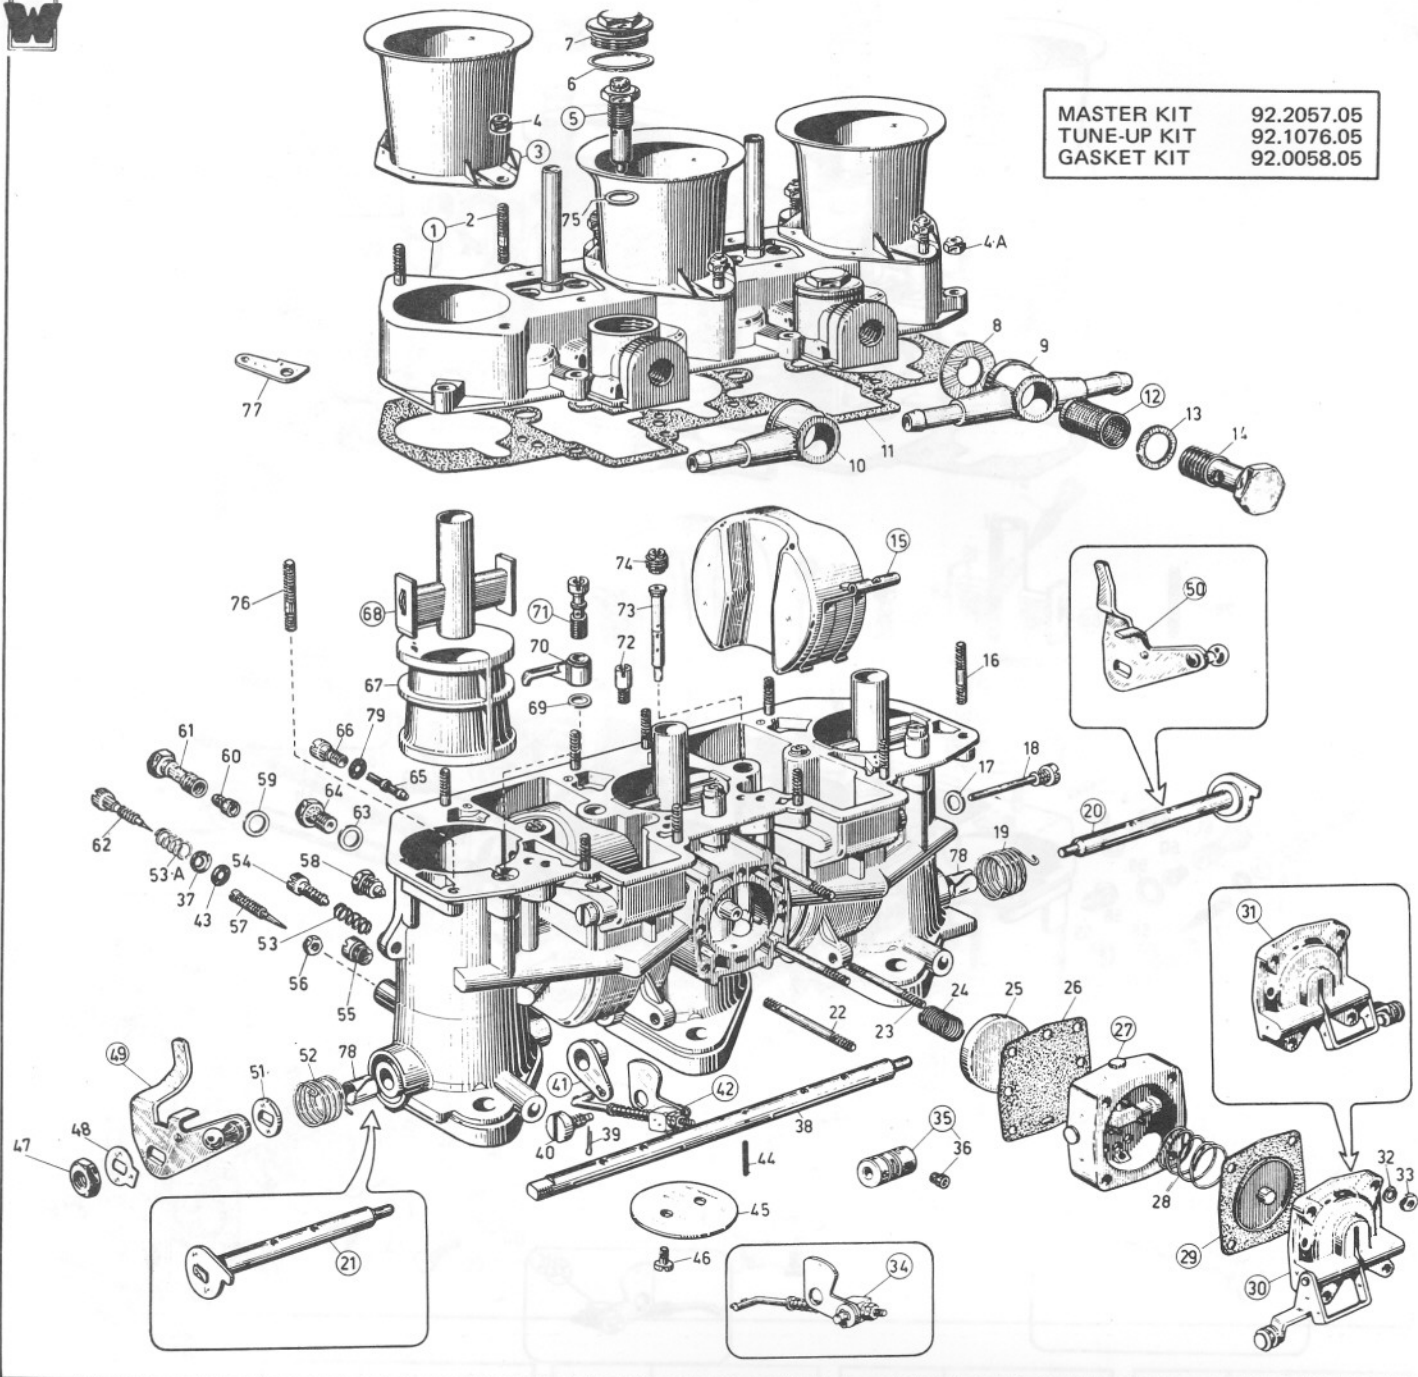

WEBER CARBURETOR • Type 40 IDTP 3 C, 3 C1, 13 C, 13 C1

FIG.	PART NO.	FIG.	PART NO.	FIG.	PART NO.	FIG.	PART NO.	FIG.	PART NO.
1	31726.002	16	64955.012	32	55525.007	48	55520.008	63	41530.008
2	64970.002	17	41530.017	33	34705.003	49	45041.041	64	61002.006
3	52845.005	18	64900.012	34	61287.004	50	45041.040	65	41160.003
4	34725.003	19	47610.072	35	32272.001	51	55555.019	66	52570.006
4A	34725.003	20	10015.419	36	64600.002	52	47610.071	67	34894.005
5	64240.009	21	10015.415	37	58000.010	53	47600.060	68	31966.003
6	41530.035	22	64955.011	38	10005.407	53A	47600.060	69	41530.012
7	61002.005	23	64955.020	39	32610.006	54	64585.006	70	41252.002
8	41530.004	24	47600.128	40	64895.003	55	61015.009	71	64290.005
9	10356.005	25	64190.004	41	45027.007	56	34705.006	72	64290.001
10	10356.002	26	47405.011	42	61287.005	57	64750.002	73	61440.150
11	41710.001	27	39174.002	43	41565.002	58	64840.002	74	41360.001
12	37022.001	28	47600.012	44	58455.001	59	41540.001	75	41530.005
13	41530.001	29	47407.010	45	64005.087	60	41120.001	76	64955.005
14	12715.014	30	32486.009	46	64520.027	61	52590.001	77	52150.006
15	41015.007	31	32486.010	47	34715.007	62	64750.018	78	52130.010
								79	41565.002