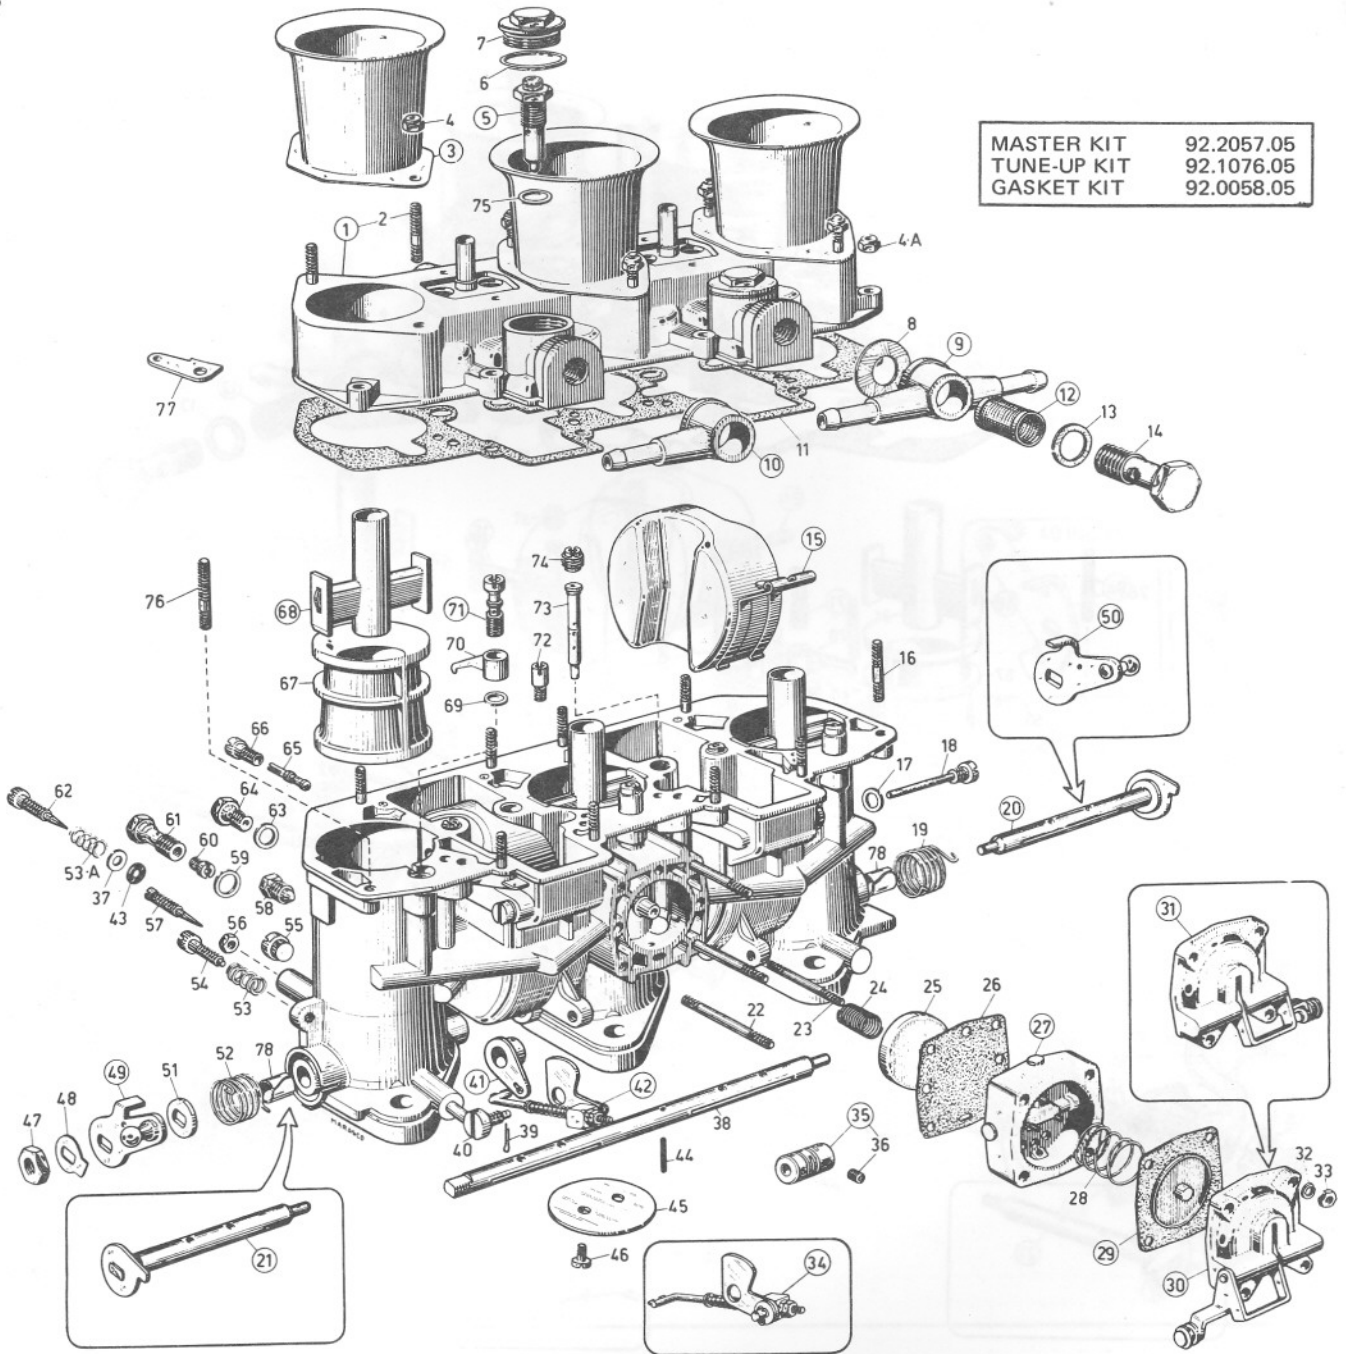

WEBER CARBURETOR • Type 40 IDAP 3 C - 3 C 1

MASTER KIT	92.2057.05
TUNE-UP KIT	92.1076.05
GASKET KIT	92.0058.05

FIG.	PART NO.	FIG.	PART NO.	FIG.	PART NO.	FIG.	PART NO.	FIG.	PART NO.
1	31726.002	16	64955.012	32	55525.007	48	55520.008	63	41530.008
2	64970.002	17	41530.017	33	34705.003	49	45034.028	64	61002.006
3	52845.005	18	64900.012	34	61287.002	50	45034.027	65	41160.003
4	34725.003	19	47610.072	35	32272.001	51	55555.019	66	52570.005
4A	34725.003	20	10015.419	36	64600.002	52	47610.071	67	34894.002
5	64240.009	21	10015.415	37	55510.018	53	47600.060	68	31966.003
6	41530.035	22	64955.011	38	10005.407	53A	47600.060	69	41530.012
7	61002.005	23	64955.020	39	32610.006	54	64590.005	70	41252.001
8	41530.004	24	47600.128	40	64895.003	55	61015.009	71	64290.005
9	10356.005	25	64190.004	41	45027.007	56	34705.006	72	64290.001
10	10356.002	26	47405.011	42	61287.001	57	64750.002	73	61440.151
11	41710.001	27	39174.002	43	41565.002	58	64840.002	74	41360.001
12	37022.001	28	47600.012	44	58455.001	59	41540.001	75	41530.005
13	41530.001	29	47407.010	45	64005.087	60	41120.001	76	64955.005
14	12715.014	30	32486.009	46	64520.027	61	52590.001	77	52150.006
15	41015.007	31	32486.010	47	34715.007	62	64750.004	78	52130.010