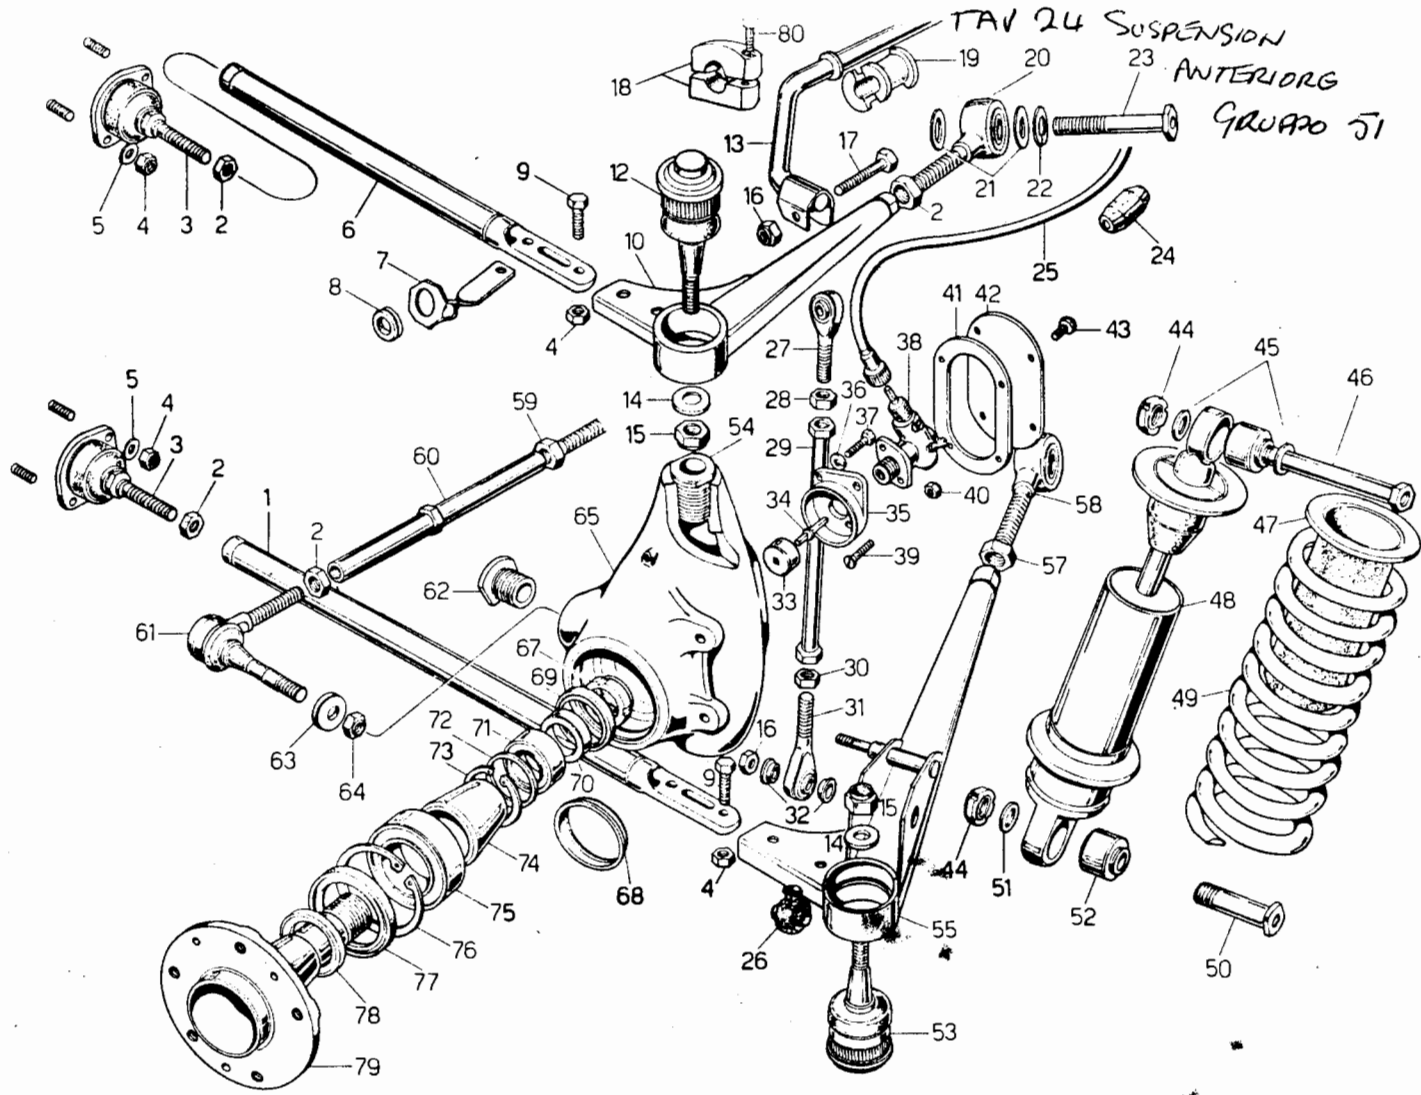

TAV 24 SUSPENSION ANTERIORE GRUPPO 51

N. FIG.	N. ORDINAZ.	DESCRIZIONE	Quant.
1	5109527	Tirante braccio inferiore	2
2	8201411	Dado	6
3	5109558	Snodo	4
4	8200804	Dado	16
5	8400801	Rondella	8
6	5109519	Puntone per braccio superiore	2
7	5112900	Supporto cavo rinvio conta km.	1
8	8611202	Gommino	1
9	8100821	Bullone	8
10	5109516	Braccio superiore sinistro	1
11	5109515	Braccio superiore destro	1
12	5109534	Snodo	2
13	5112482	Barra di torsione anteriore	1
14	8401420	Rondella	4
15	8201406	Dado	4
16	8200809	Dado	4
17	8100807	Bullone	2
18	5112480	Supporto barra di torsione	2
19	5112481	Boccola per barra	2
20	5109521	Snodo	2
21	8401421	Rondella	8
22	8411502	Rosetta	2
23	8101423	Bullone	2
24	5110524	Gommino di tenuta cavo conta km.	1
25	5109721	Cavo rinvio conta km.	1
26	5109714	Protezione per snodo sferico	4
27	5206964	Snodo sferico	2
28	8201016	Dado	2
29	5109781	Tirante per barra di torsione	2
30	8201014	Dado	2
31	5206963	Snodo sferico	2
32	5109713	Boccola per snodo sferico	8
33	5109749	Preso moto per rinvio conta km.	1
34	5109748	Alberino preso moto dal rinvio conta km.	1
35	5109747	Flangia attacco rinvio conta Km.	1
36	8410602	Rosetta	6
37	8700614	Vite	2
38	5109724	Rinvio conta km.	1
39	8700622	Vite	2
40	8200606	Dado	6