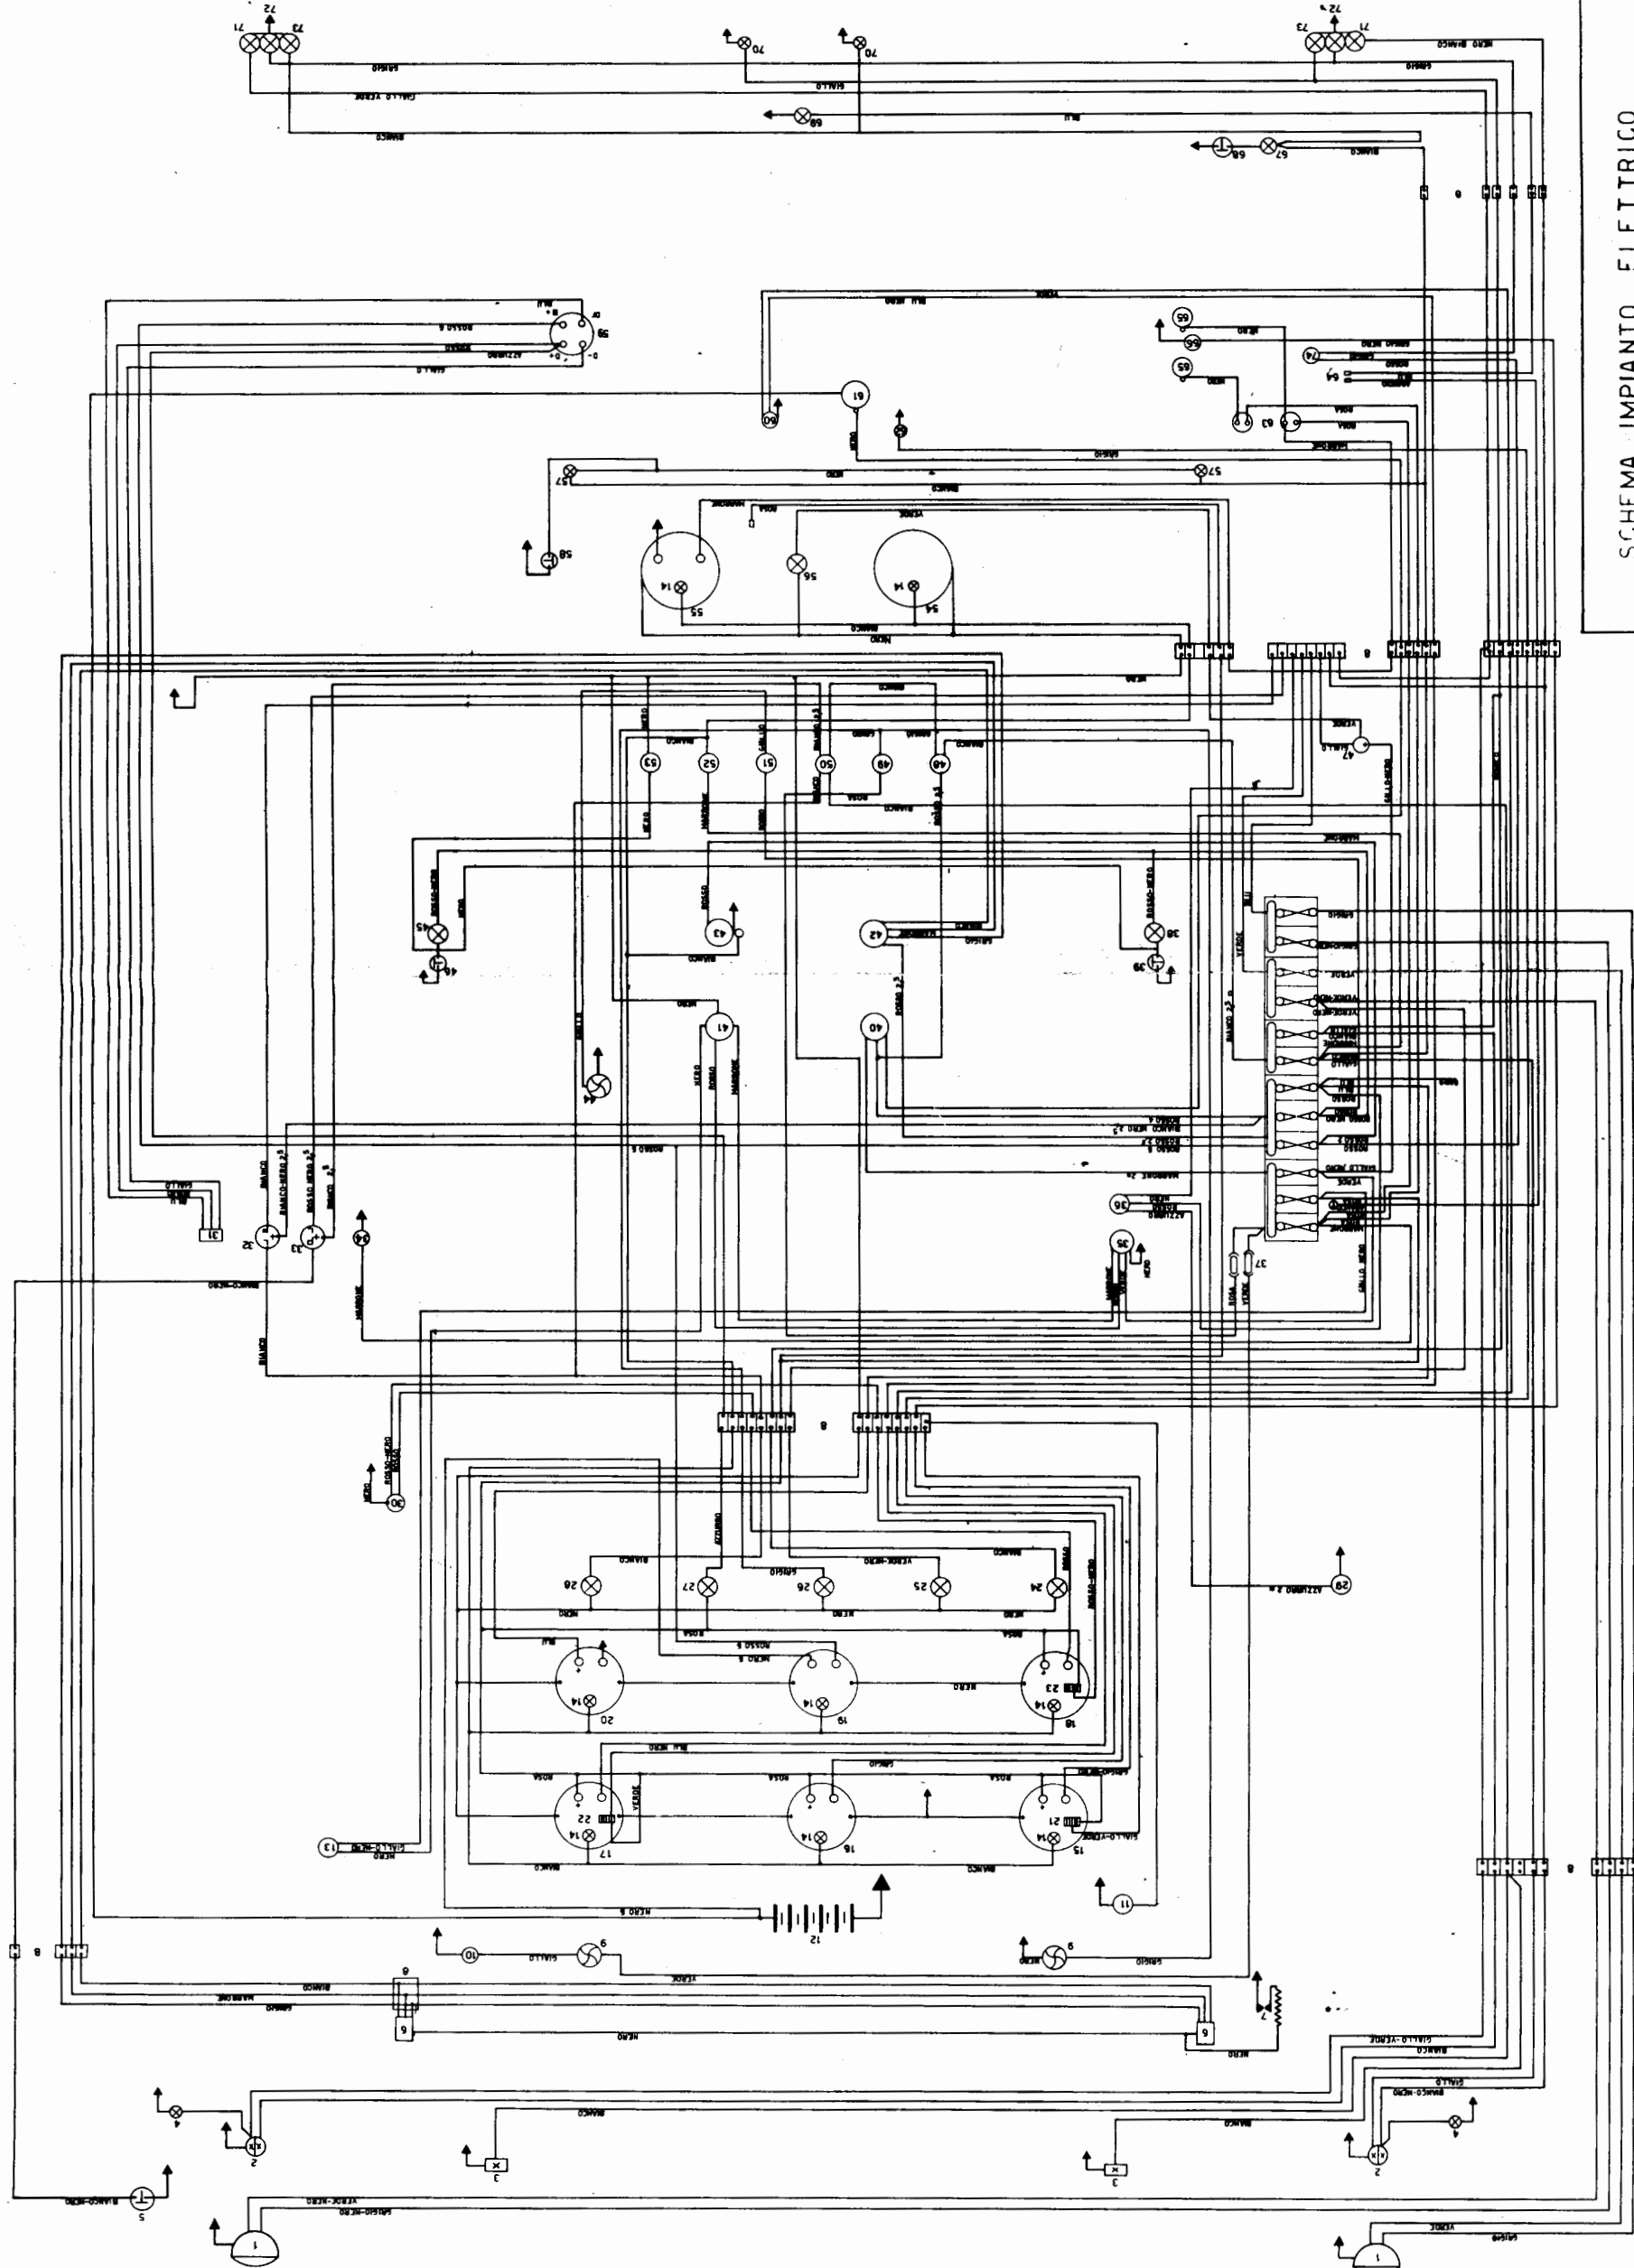

DESCRIZIONE

- 1 - Proemini e penna luce ed anabbaglianti
- 2 - Luci anteriori di posizione e direzione
- 3 - Fendinebbia
- 4 - Indicatori laterali di direzione
- 5 - Pulsante accensione relais fan
- 6 - Motorini alza fan
- 7 - Termica per delti
- 8 - Congiuntori
- 9 - Elettrovalvola per riscaldatore
- 10 - Terzo interruttore per delti
- 11 - Bulbo spia temperatura acqua
- 12 - Accumulatore 12 V.
- 13 - Spruzzatore elettrico
- 14 - Luce illuminazione strumenti
- 15 - Indicatore temperatura acqua
- 16 - Indic. temp. olio
- 17 - Manometro olio
- 18 - Indicatore livello benzina
- 19 - Manometro
- 20 - Orologio
- 21 - Spia temperatura acqua
- 22 - Spia pressione olio
- 23 - Spia ritorno benzina
- 24 - Spia luci di posizione
- 25 - Spia abbaglianti
- 26 - Spia elettrovalvola raffredd. acqua radiatore
- 27 - Spia alternatore
- 28 - Spia fendinebbia
- 29 - Compressore trombe
- 30 - Cattede oggettive benzina
- 31 - Regolatore di tensione
- 32 - Relais per luci fendinebbia
- 33 - Relais per luci fan
- 34 - Pompa benzina
- 35 - Motorino largi
- 36 - Relais compressore trombe
- 37 - Fusibili 40A protezione ventola raffr. acqua radiatore
- 38 - Planchina interna sinistra
- 39 - Pulsante interruttore per delti
- 40 - Bloccetto accensione e servizi vari
- 41 - Commutatore largi - interruttore spazzanebbia elettrico
- 42 - Commutatore alza fan
- 43 - Accendisigari
- 44 - Elettroscaldatore e ventilatore
- 45 - Planchina interna destra
- 46 - Pulsante interruttore per delti
- 47 - Inermitenza
- 48 - Interruttore generale luci esterne
- 49 - Interruttore ventola per radiatore sinistro
- 50 - Interruttore fendinebbia
- 51 - Interruttore ventola riscaldatore e ventilatore
- 52 - Deviatore luce illuminazione strumenti
- 53 - Interruttore plancia luci interne
- 54 - Contachilometri
- 55 - Conapiri
- 56 - Spia luci di direzione
- 57 - Pulsante vano motore
- 58 - Pulsante interruttore per delti
- 59 - Alternatore
- 60 - Bulbo pressione e spia olio
- 61 - Motorino avviamento ed elettrorinterruttore
- 62 - Bulbo temperatura olio
- 63 - Bobine
- 64 - Cinesuola interruttore luce retromarcia
- 65 - Spulterogiri
- 66 - Bulbo repressiva acqua
- 67 - Planchina illuminazione baule
- 68 - Pulsante per delti
- 69 - Freno posteriore di retromarcia
- 70 - Luci lunga
- 71 - Luci direzione posteriore
- 72 - Luci arresto
- 73 - Luci posizione posteriore
- 74 - Luci interruttore luce arresto